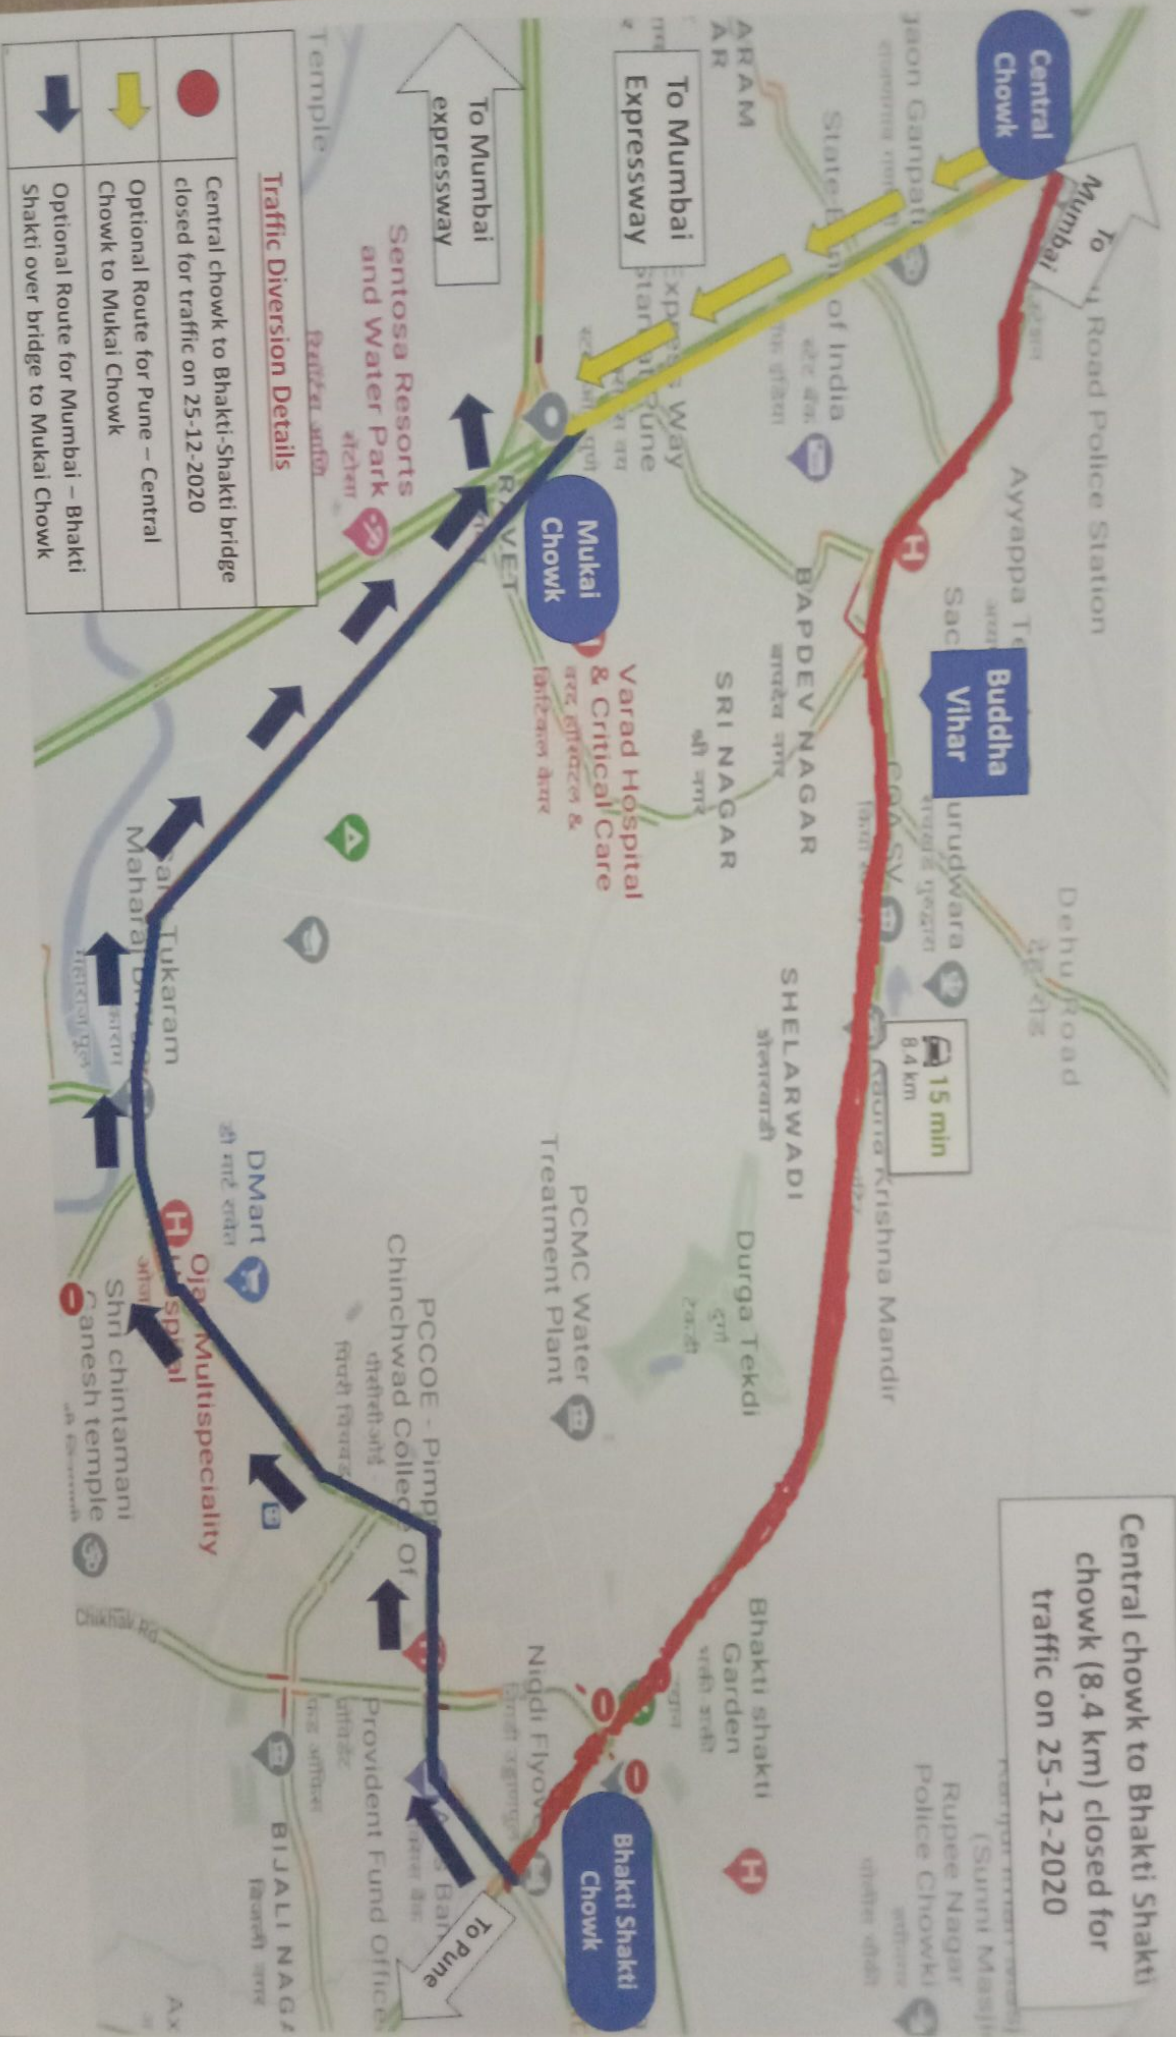

Central chowk to Bhakti Shakti chowk (8.4 km) closed for traffic on 25-12-2020

Traffic Diversion Details

	Central chowk to Bhakti-Shakti bridge closed for traffic on 25-12-2020
	Optional Route for Pune – Central Chowk to Mukai Chowk
	Optional Route for Mumbai – Bhakti Shakti over bridge to Mukai Chowk

प्रेस नोट

जा.क्र. पोउपआ/वाह/प्रवेश बंद/४०२७/२०२०

पिंपरी चिंचवड पोलीस आयुक्तालय, पिंचवड

दि. २१/१२/२०२०

दि. २५/१२/२०२० रोजी देहुरोड येथे बुध्द विहाराच्या ६६ वा वर्षांपन दिना निमील निर्माण होणा-या वाहतुक कोंडीच्या अनुषंगाने सदर भागातील वाहतुक सुरळीत होण्याकरीता महाराष्ट्र शासन गृह विभाग क्र. एम.क्री.ए.०१९६/८७९/ सीआर -३७/टी.आर.ए- २ दिनांक २७/०९/१९९६ चे नोटीफिकेशन नुसार मोटार वाहन कायदा कलम ११५, ११६ (१)(ए) (बी) ११६ (४) आणि ११७ अन्वये मला प्राप्त झालेल्या अधिकारांचा वापर करून मी श्री. सुधीर हिरेमठ -पोलीस उप आयुक्त वाहतुक शाखा, पिंपरी चिंचवड पोलीस आयुक्तालय, खालील प्रमाणे वाहतुकीवर निबंध घालण्यात येत आहे

- १) सोमाटणे कडुन येणा-या व निगडोकडे जाणा-या सर्व वाहनांना सेंट्रल चौक देहुरोड पासुन पुढे जाण्यास मनाई करण्यात येत आहे.
- २) पर्यायी मार्ग - सर्व वाहनांना सेंट्रल चौकातुन कात्रज रोड मार्गे इच्छीत स्थळी जातील
- ३) पिंपरी कडुन देहुरोड मार्गे मुंबई कडे जाणारी सर्व वाहनांना भक्ती शक्ती चौकातुन पुढे जाण्यास मनाई करण्यात येत आहे.
- ४) पर्यायी मार्ग - भक्ती शक्ती मार्गे लंडनब्रीज रावेत, मार्गे महामार्गावर येतील व इच्छीत स्थळी जातील
- ५) सदर आदेशातुन अॅम्ब्युलन्स फायर ब्रीगेड अत्यावश्यक सेवा व पोलीस वाहनांना वगळण्यात यावे सदरचा आदेश दि. २५/१२/२०२० रोजीचे सकाळी ००.०१ ते २४.०० वाजे पावेतो लागू करण्यात येत आहे.